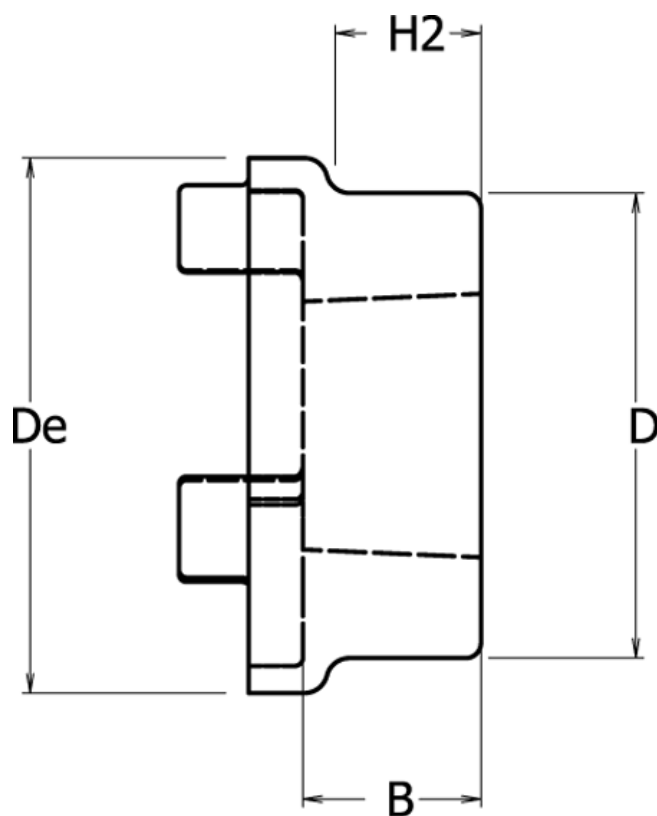

Varenummer: 3303150H

Beskrivelse: Koblingsnav HRC-H 150  
f/ Taperbøsning udvendig 2012 maks. boring 50 mm

## Mål

B	= 33.5
D	= 115
De	= 150
For bøsning = 2012	
H2	= 23.5